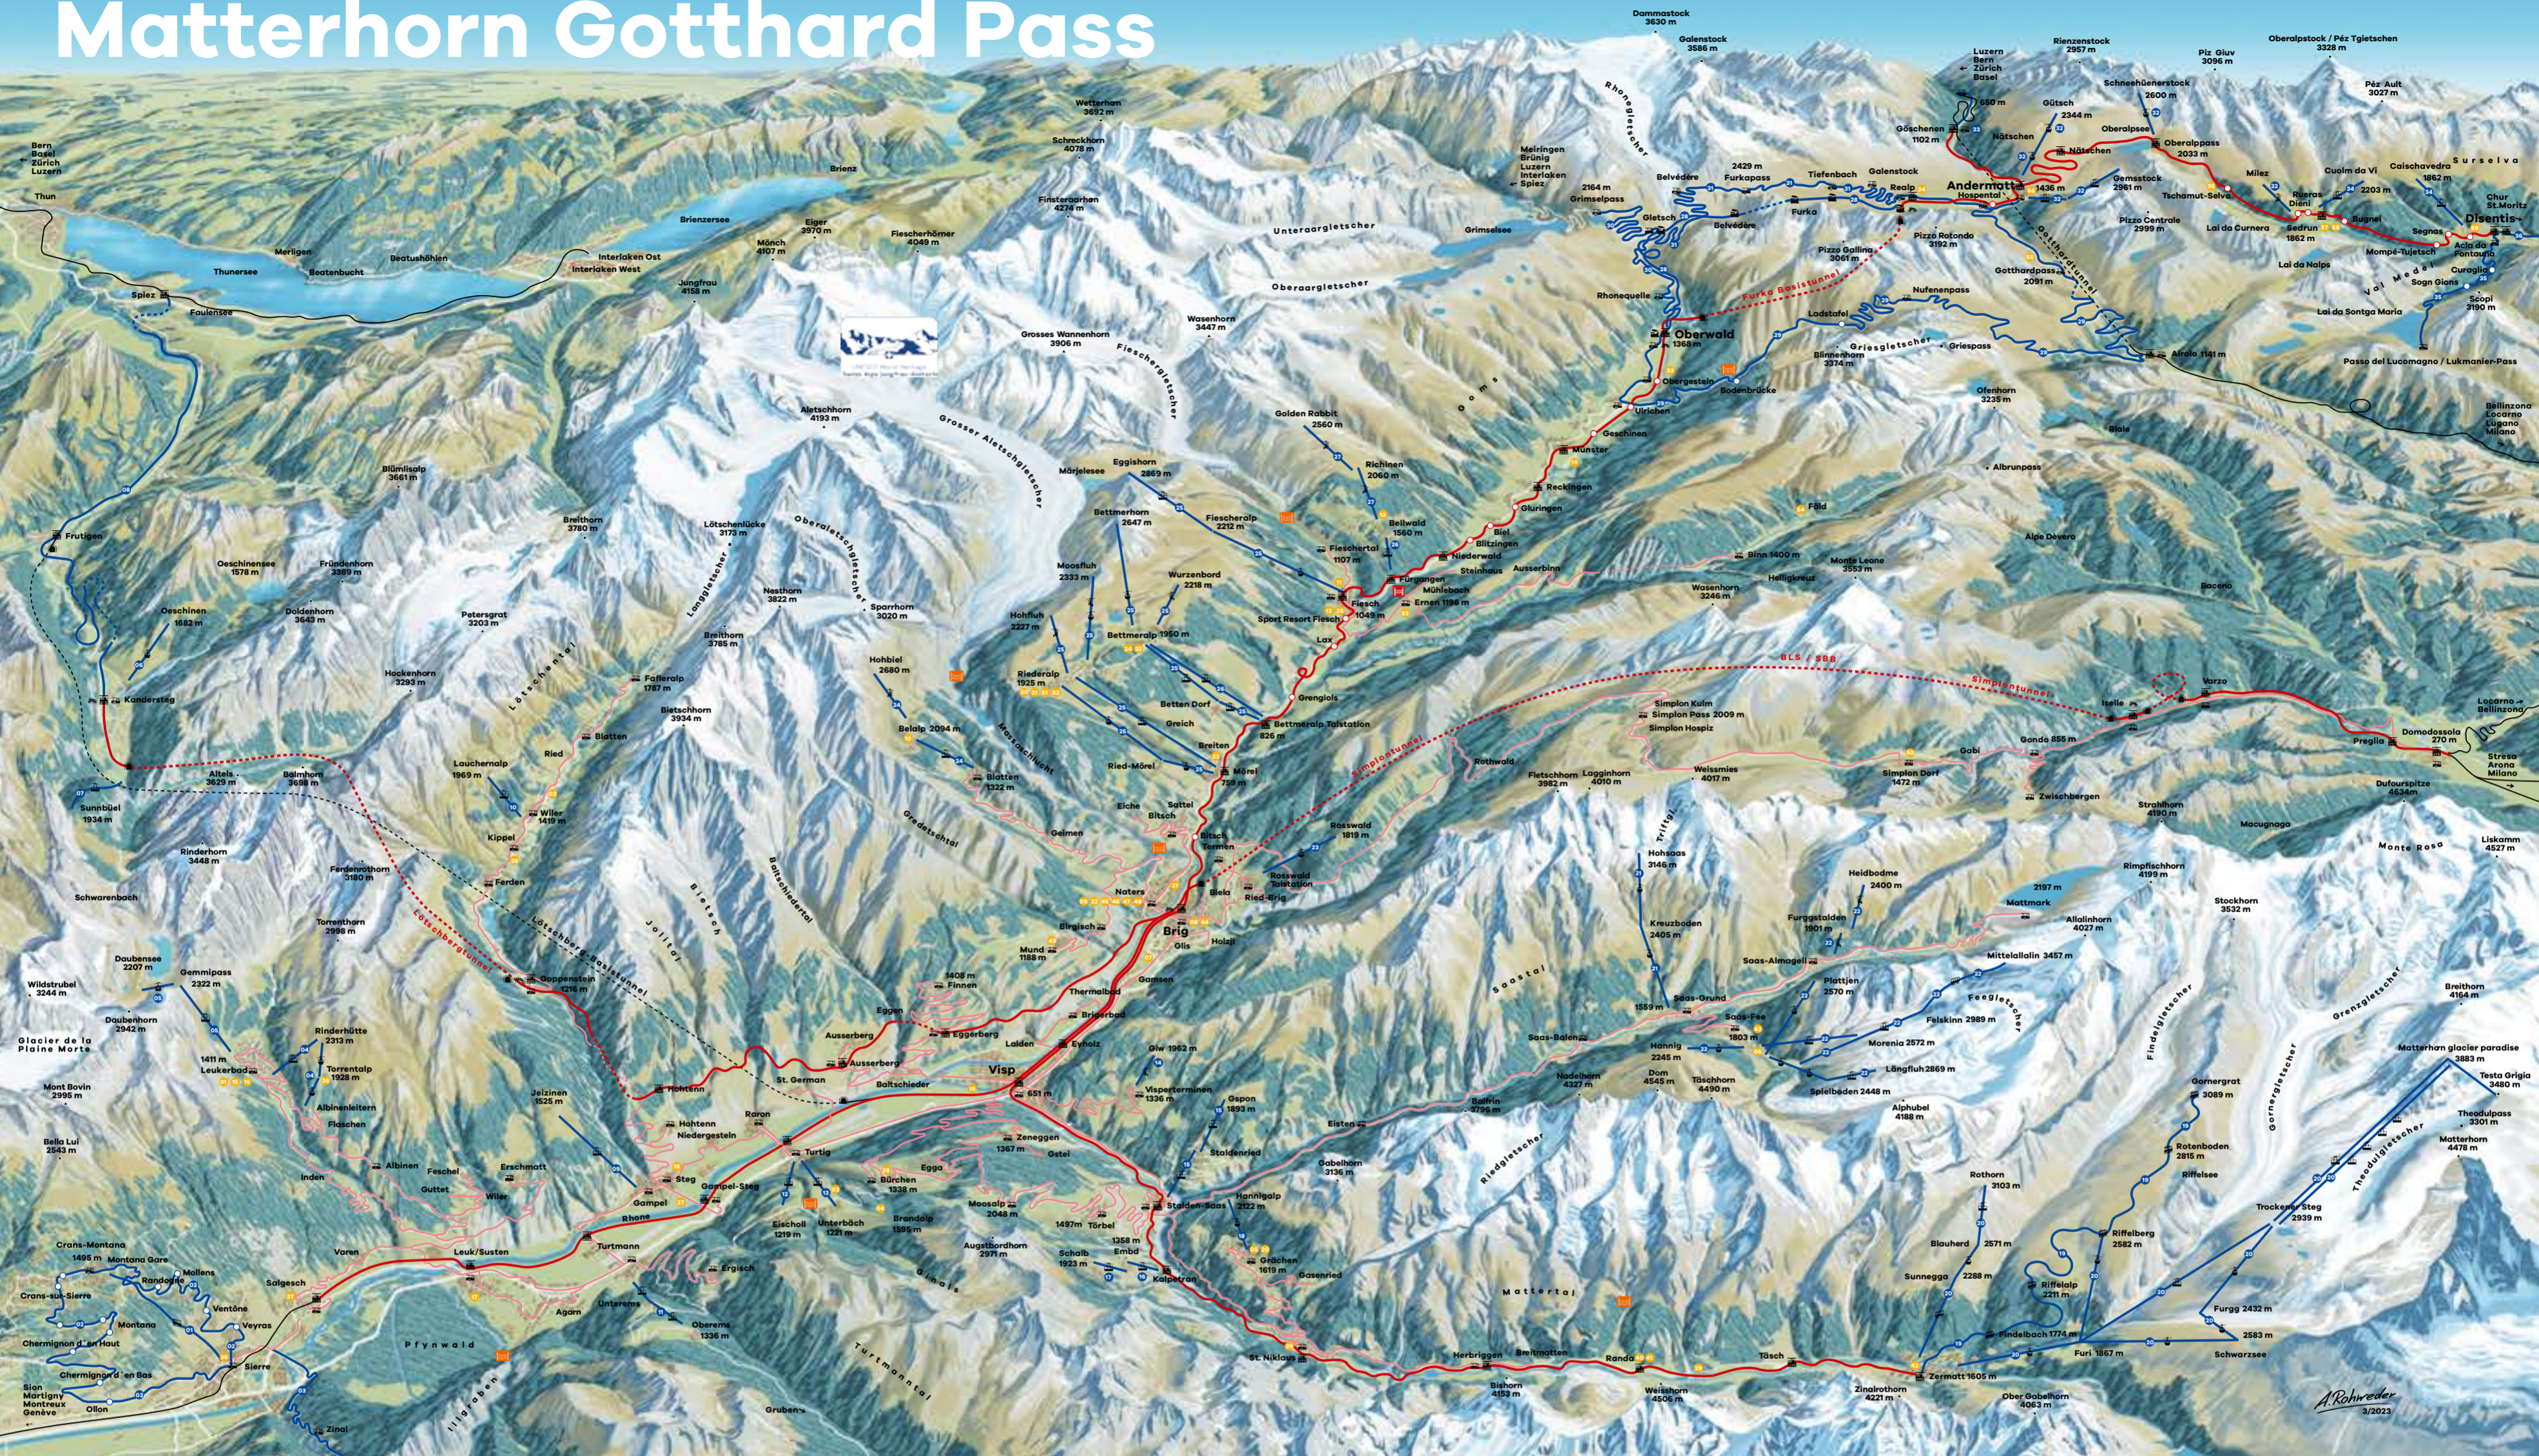

Matterhorn Gotthard Pass

100%  **Auf Bahn und Bus** Su treno e autobus
Sur le train et le bus On bus and train travel

50%  **Auf Bergbahnen** Sugli impianti di risalita
Sur les remontées On mountain railways

- 01 Standseilbahn Sierré-Crans-Montana, cie-smc.ch
- 02 Bahn- und Autobus Sierré-Crans-Montana, cie-smc.ch
- 03 PostAuto-Linien Region Sierré-Zinal, postauto.ch
- 04 Torrent-Bahnen, leukerbad.ch
- 05 Gemmibahnen AG, gemmi.ch
- 06 Gondelbahn Kandersteg-Oeschinen, oeschinensee.ch
- 07 Luftseilbahn Kandersteg-Sunnbühl, sunnbuel.ch
- 08 BLS Kandersteg-Spiez, bls.ch
- 09 Luftseilbahn Gampel-Jeizinen, gampel-bratsch-tourismus.ch
- 10 Lauchernalp Bergbahnen AG, lauchernalp.ch
- 11 Luftseilbahn Turtmann-Oberems LTUO, oberems.ch
- 12 Luftseilbahn Raron-Eischoll, eischoll.ch
- 13 Luftseilbahn Raron-Unterbach LRU, unterbaech.ch
- 14 Sesselbahn Giw AG, heidardorf.ch
- 15 Luftseilbahn Stalden-Staldenried-Gspon, staldenried.ch
- 16 Luftseilbahn Kalpetran-Embd, embd.ch
- 17 Erlebnisbahn Embd-Schalb, embd.ch